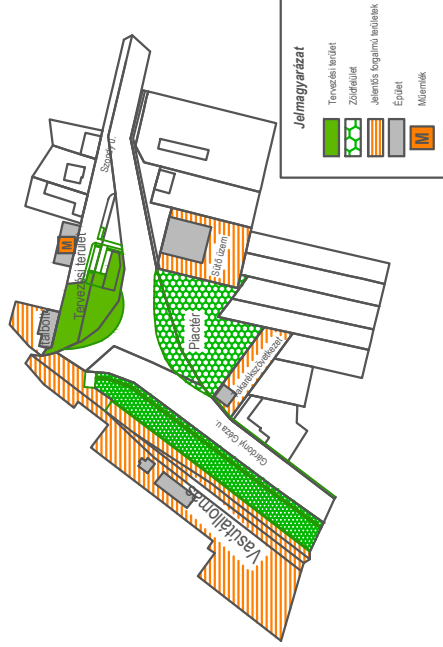

### Megközelíthetőség, és parkolási lehetőségek

### Nagyforgalmú területek, és szomszédos zöldfelületek

### Jelmagyarázat

- Épület
- Vilányoszló
- Járda
- Szemelés
- Pad
- Lombos fa
- Örökzöld fa
- Cserje
- Egynyári ágyás

Agacsi Bt.	Megjegyzés: Megyei önkormányzat felkérésére készült a terv.	
	Munka címe: Megyei önkormányzat zöldfelületi koncepciója	Rajz száma: <b>Sz.1.</b>
Ábratípus: Szomsz. u.	Ábratípus: Vízsgátlás	Ábratípus: Földm.
Méretarány: 1:200	Készítette: Gyenes Csábor	Dátum: 2012. december

Játszóter