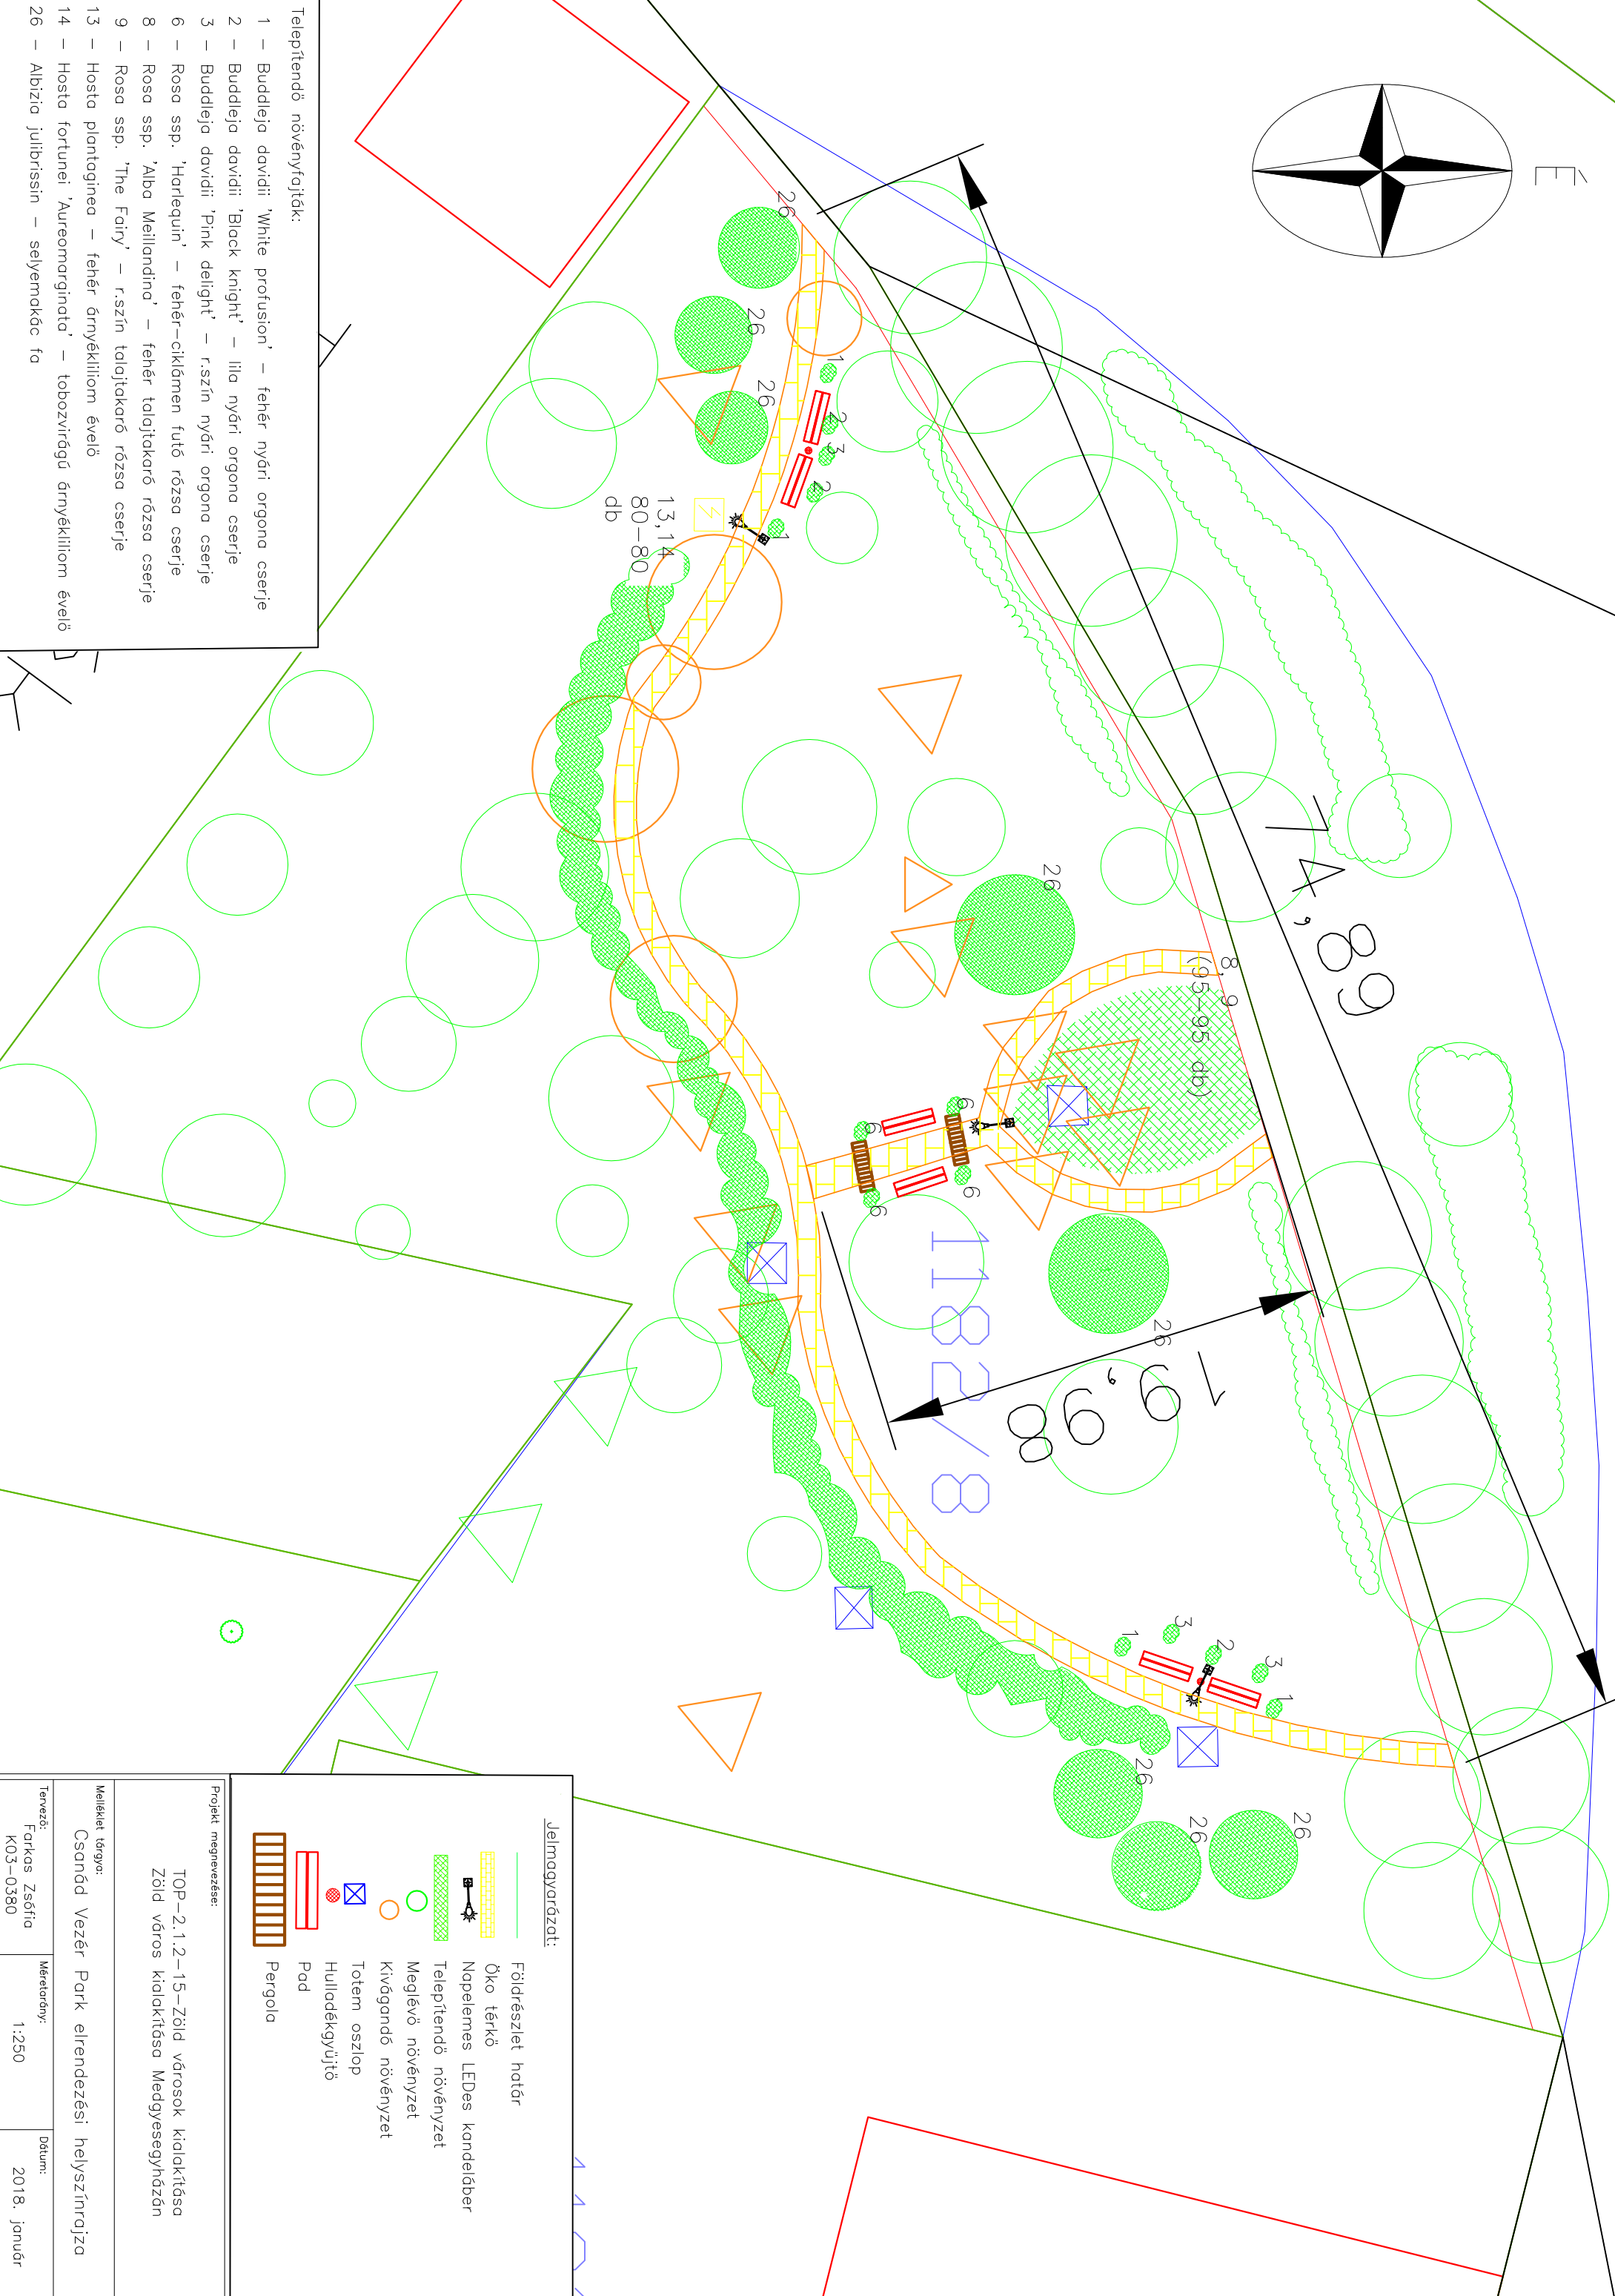

E

Telepítendő növényfajták:

- 1 – Buddleja davidii 'White profusion' – fehér nyári orgona cserje
- 2 – Buddleja davidii 'Black knight' – lilja nyári orgona cserje
- 3 – Buddleja davidii 'Pink delight' – r.szín nyári orgona cserje
- 6 – Rosa ssp. 'Harlequin' – fehér-ciklámen futó rózsza cserje
- 8 – Rosa ssp. 'Alba Meilandina' – fehér talajtakaró rózsza cserje
- 9 – Rosa ssp. 'The Fairy' – r.szín talajtakaró rózsza cserje
- 13 – Hosta plantaginea – fehér árnyékilium évelő
- 14 – Hosta fortunei 'Aureomarginata' – tobozvirágú árnyékilium évelő
- 26 – Albizia julibrissin – selyemkóc fa

Jelmagyarázat:

- Földrészlet határ
- Öko térköz
- Napelemes LEDes kandeláber
- Telepítendő növényzet
- Meglévő növényzet
- Kivágandó növényzet
- Totem oszlop
- Hulladékgyűjtő
- Pad
- Pergola

Projekt megnevezése:

TOP-2.1.2-15-Zöld városok kialakítása
Zöld város kialakítása Medgyesegyháza

Melléklet tárgya:

Csanódné Vezér Park elrendezési helyszínrajza

Tervező:
Farkas Zsófia
K03-0380

Méretarány:
1:250

Dátum:
2018. január